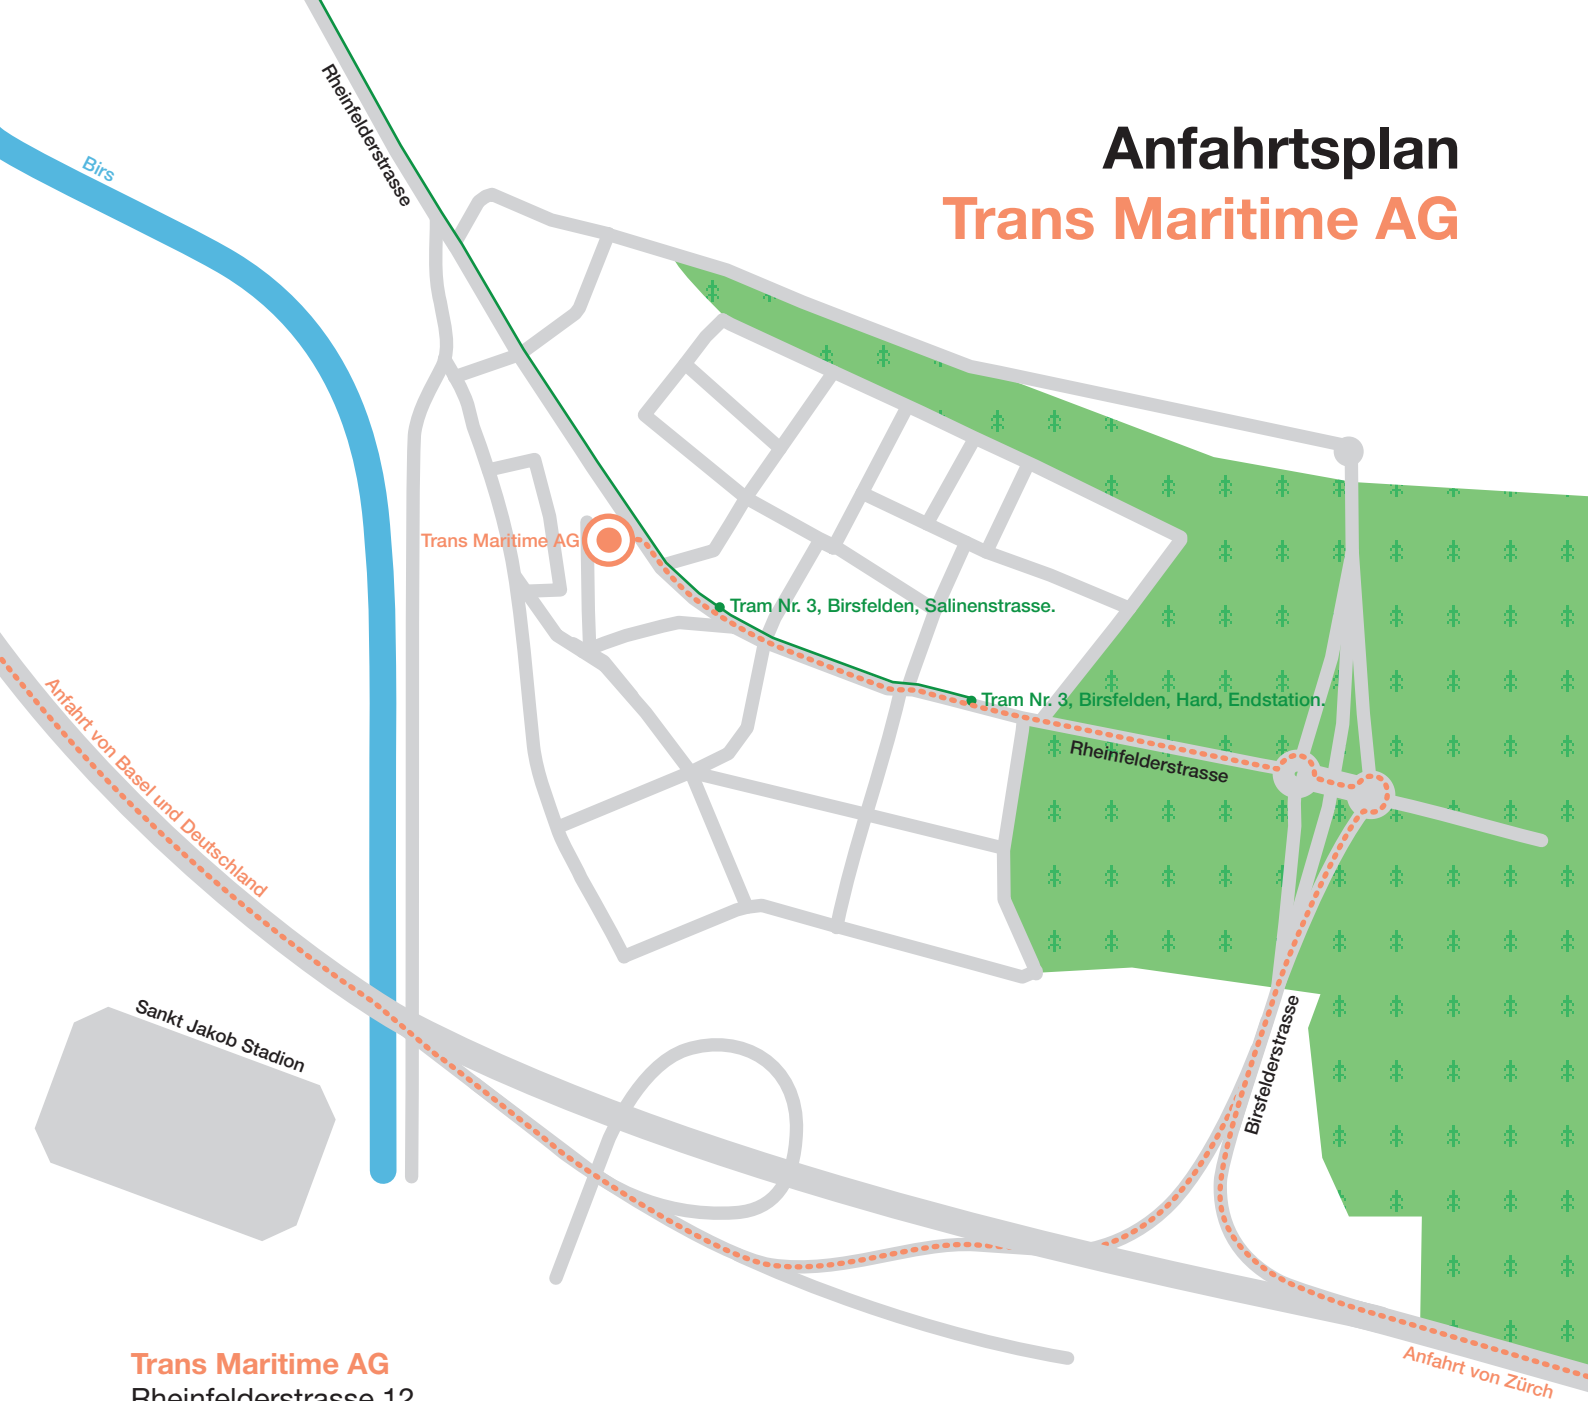

Anfahrtsplan Trans Maritime AG

Trans Maritime AG
Rheinfelderstrasse 12
4127 Birsfelden
Schweiz

Telefon: 061 319 55 55
www.tmbs.ch

Anfahrt von Zürich

Bei der Verzweigung Hagnau rechts einspuren Richtung Delémont, Muttenz, Bruderholz, Basel St-Jakob, Birsfelden. Autobahn 18 bei Ausfahrt 6 verlassen Richtung Birsfelden. Nach links abbiegen in Rheinfelderstrasse, nach links abbiegen weiter auf Rheinfelderstrasse.

Anfahrt von Basel und Deutschland

Lorem ipsum dolor sit amet, consectetur adipiscing elit. Aenean commodo ligula eget dolor. Aenean massa. Cum sociis natoque penatibus et magnis dis parturient montes, nascetur ridiculus mus. Donec quam felis, ultricies nec, pellentesque eu, pretium quis, sem. Nulla consequat massa quis.