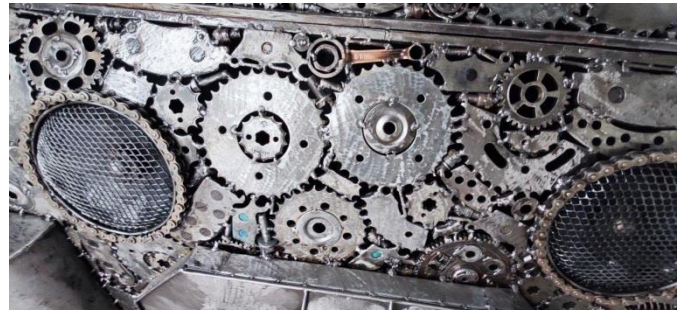

## Ein Stückchen Mad Max spediert durch unseren Überseeservice

Das ist doch mal was ganz spezielles! Eine HOT ROD SKULPTUR gefertigt aus recyceltem Altmetall und mit liebevoller Handarbeit zum Detail veredelt. Diese Skulptur durften für unseren Kunden aus Thailand in die Schweiz per Überseecontainer importieren. Auch bei aussergewöhnlichen Gütern können wir eine auf Sie zugeschnittene Transportlösung anbieten.